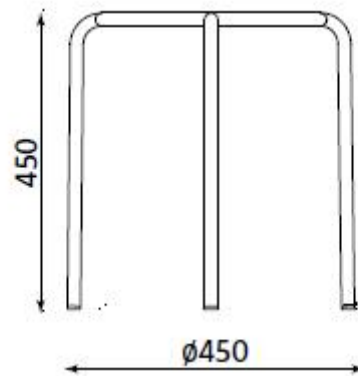

Rys. 1 Tapczan jednoosobowy typu Bartek Maxi

Rys. 2 Wersalka dwuosobowa typu Weronika

Rys. 3 Krzesło typu Dorino Chrome

Rys. 4 Taboret typu Grappo Wood Chrome

Rys.5 Taboret typu Ringo Hocker

Rys.6 Biurko

Rys. 7 Szafa dwudrzwiowa ubraniowa z nadstawką

Rys. 8 Regał

Rys. 9 Szafka pod telewizor

Rys. 10 Szafka na buty

Rys. 11 Wieszak naścienny z półką