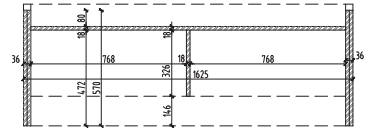

PRZEKRÓJ D-D