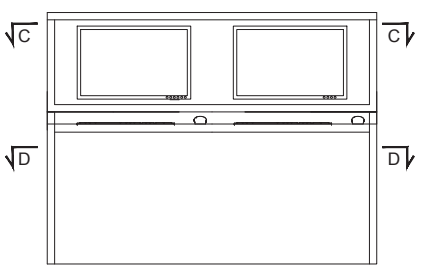

WIDOK Z PRZODU OTWARTE