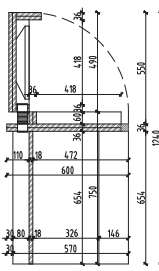

PRZEKRÓJ B-B