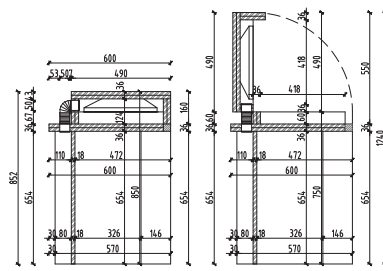

PRZEKRÓJ B-B

PRZEKRÓJ B-B