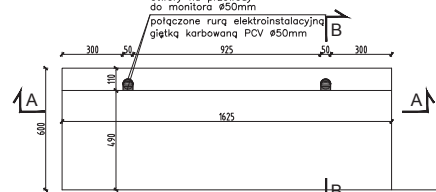

RZUT ZAMKNIĘTE