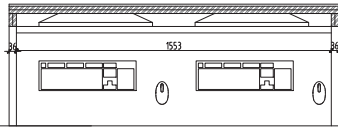

PRZEKRÓJ C-C