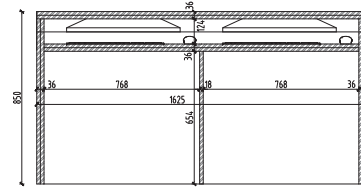

PRZEKRÓJ A-A