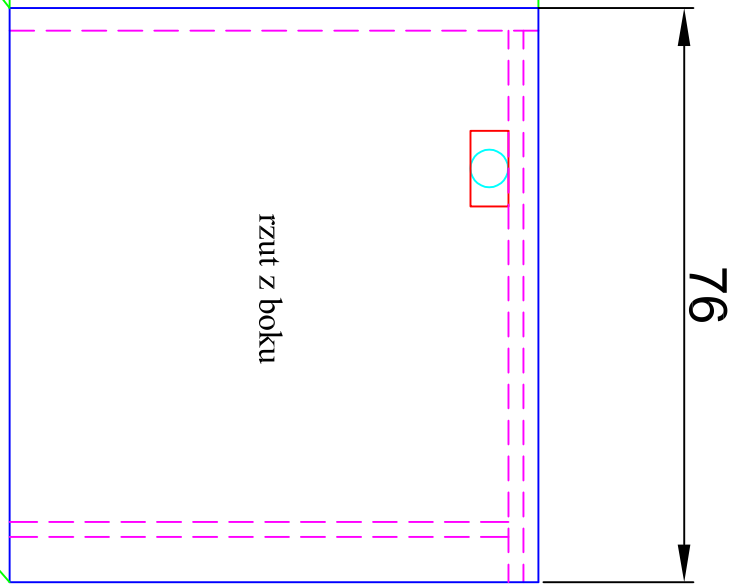

76
Przepust kablowy

25

KIO45 100x50 z przegrodą separacyjną

Przepust kablowy

110

rzut z góry

70

rzut z boku