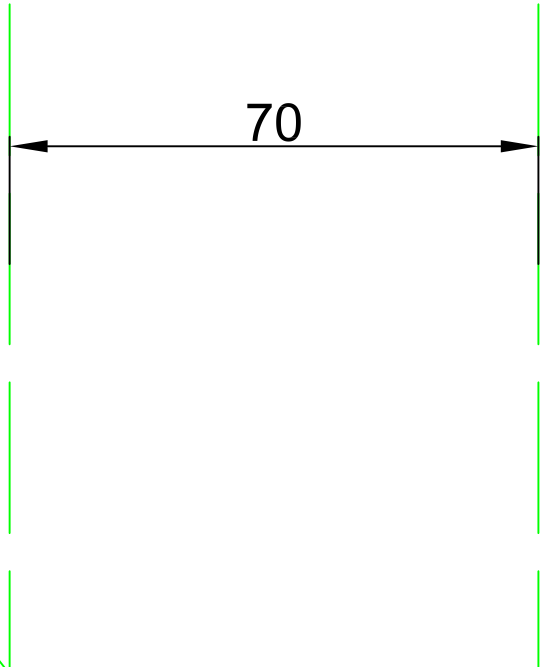

76
Przepust kablowy

25

KIO45 100x50 z przegrodą separacyjną

Przepust kablowy

110

rzut z góry

70

rzut z boku