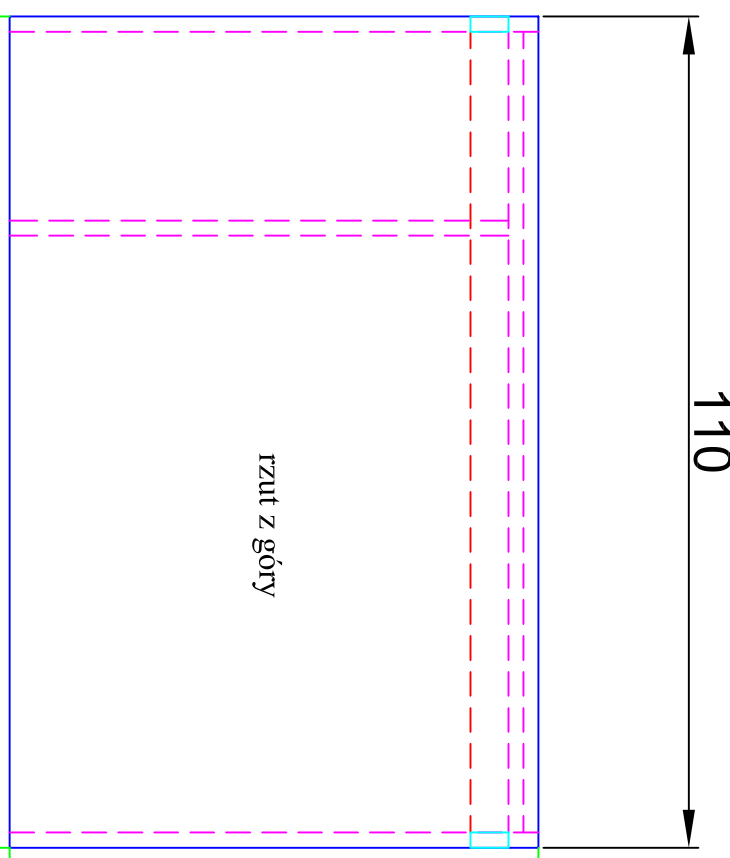

76
Przepust kablowy

25

KIO45 100x50 z przegrodą separacyjną

Przepust kablowy

110

rzut z góry

70

rzut z boku