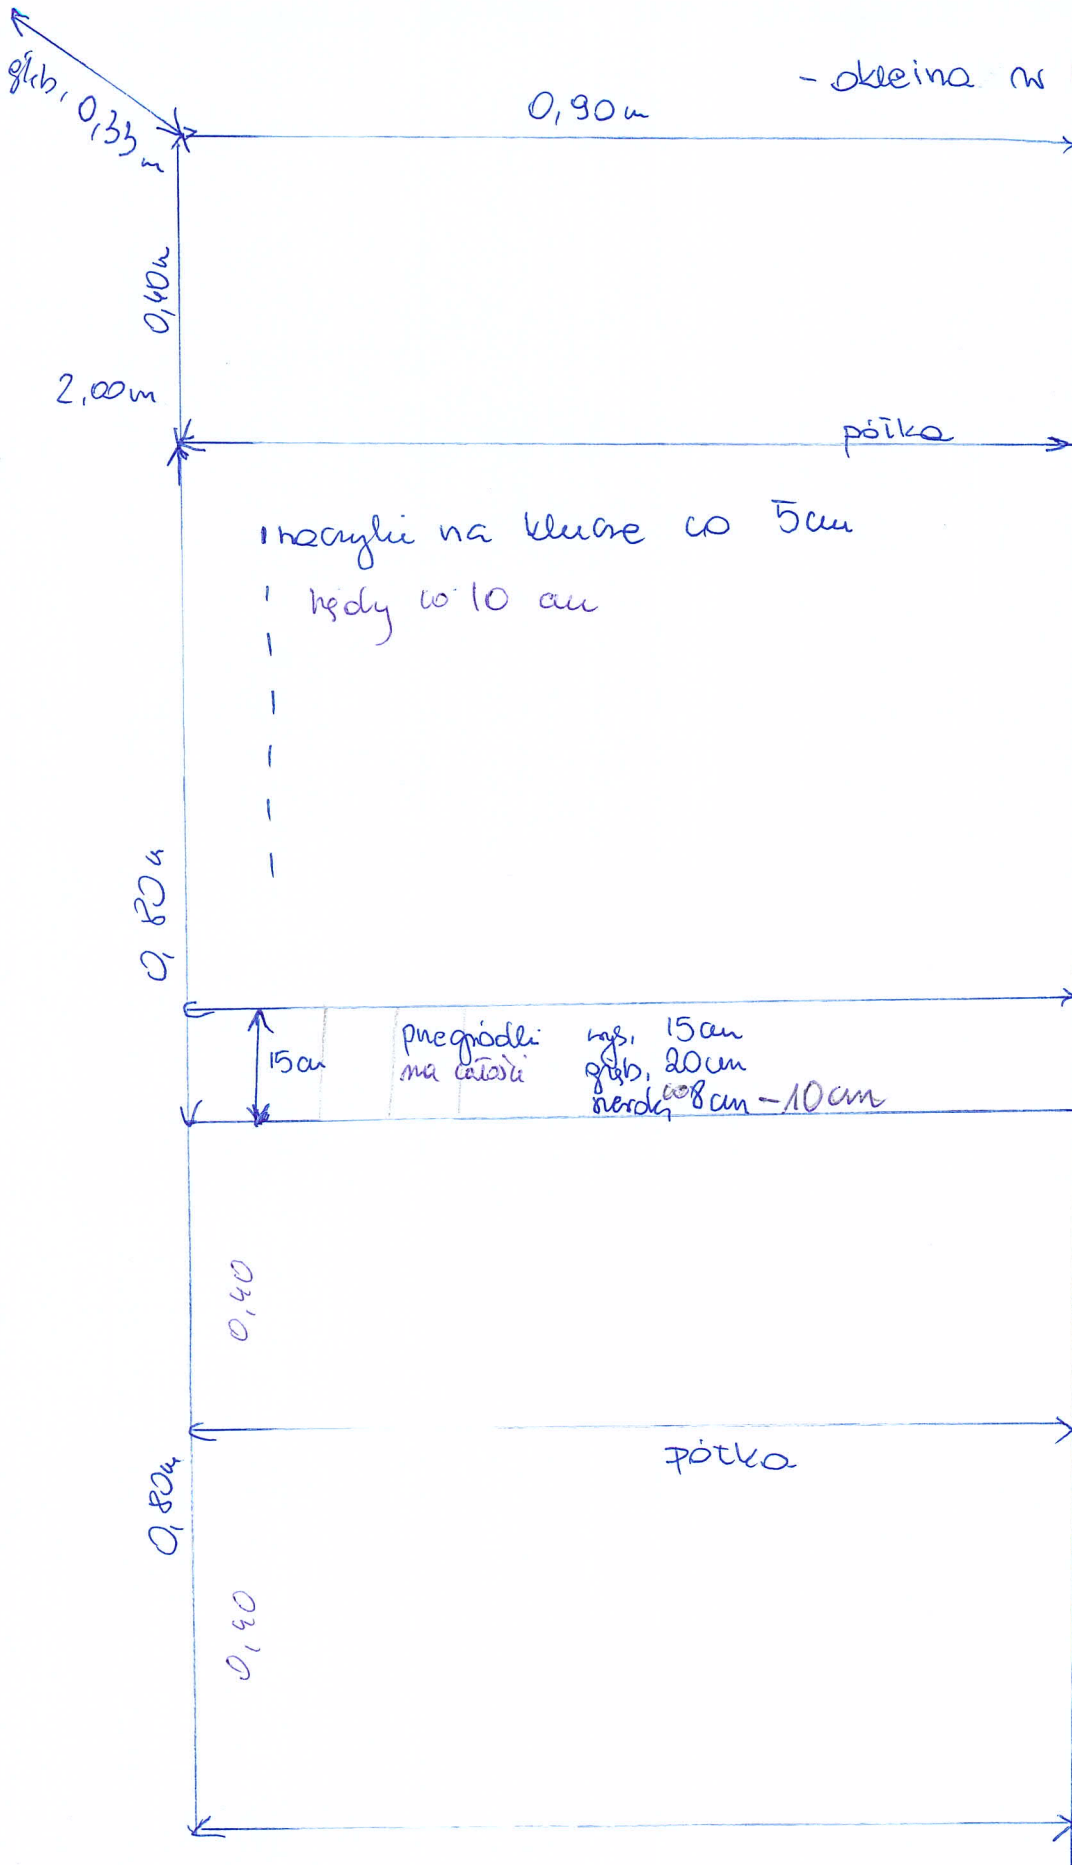

szafa wnękowa na klucze Fortierwa  
Coll. / P<sub>u</sub>

- okleina na kolone cienki białe

wysokość 2m  
głębokość 0,33m  
szerokość 0,90m

Michał  
tel. 445 32 31